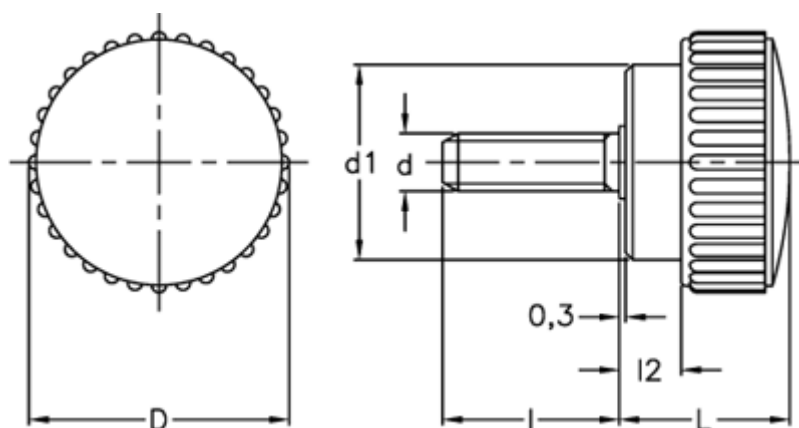

Varenummer: 2302102523
Beskrivelse: E+G Fingerskrue
B.193/30 S-p-M8x40-INOX

Mål

$D = 31$
 $d1 = 24$
 $d 6g = M8$
 $l = 40$
 $L = 18$
 $l2 = 6$